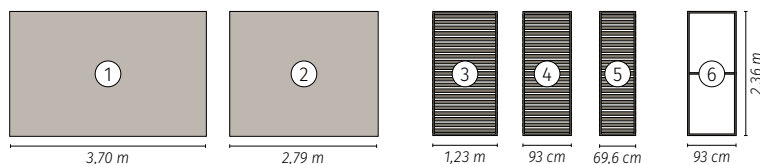

Accessoires