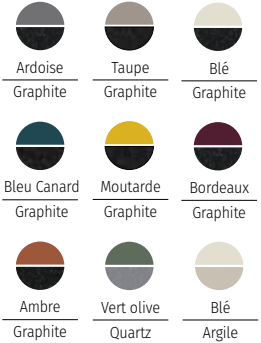

Parasol SOYA

Mât et baleines en acier traité époxy et toile polyester 180 g/m². À monter soi-même. Pied vendu séparément.

Existe en 2 tailles et 9 coloris :

Ronde :
D. 2,7 x H. 2,2 m
(171254A/B/K/E/D/C/I/G/L)

Mât
3,8 cm

Carrée :
L. 2,5 x P. 2,5 x H. 2,2 m
(171257A/B/K/E/D/C/I/G/L)