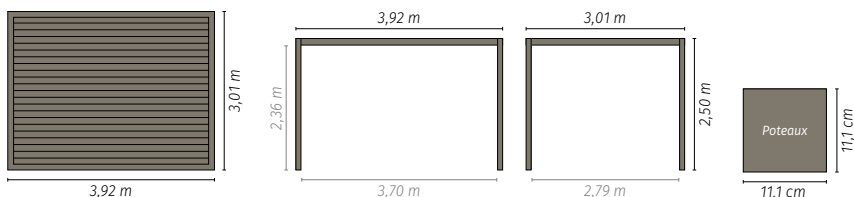

NEW

Gamme

EVORA

Structures et cadres aluminium traité époxy.
À monter soi-même.

Pergola rectangulaire manuelle

(205403)