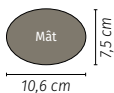

LE PARASOL
449€

SCANNEZ
ICI pour en
SAVOIR **+**

Dalles de parasol STACIO noir en vente page 23

Parasol déporté TIKÉO

L. 4,2 x P. 3 x H. 2,63 m
Mât et baleines en aluminium
traité époxy et toile polyester
210 g/m². Dalles vendues
séparément.

(197240)

+ Crémaillère
multiposition pour
régler la hauteur

+ Toile vissée sur
les baleines pour
un meilleur maintien

+ Mât et baleines
imprimés effet
bois

Compléter
AVEC

Dalle
ATAVIO

90 kg : L. 80 x P. 80 x H. 10,5 cm
Polyéthylène et base béton.
À monter soi-même.

149€

(165490)

+ Facile à déplacer avec
ses 4 roues