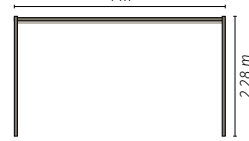

Accessoire PALMEIRA

Rideaux
Polyester 160 g/m².
169€ (139590)